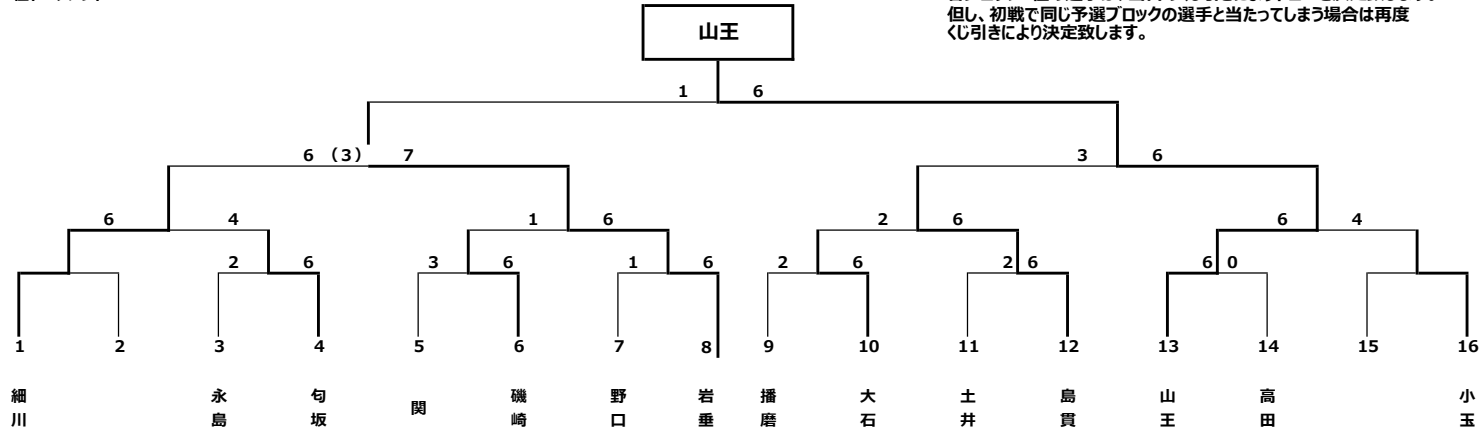

1・2位トーナメント

各ブロック2位の選手は、当日のくじ引きによりドロウを決定致します。
但し、初戦で同じ予選ブロックの選手と当たってしまう場合は再度くじ引きにより決定致します。

3・4位トーナメント

3・4位トーナメントは、当日のくじ引きによりドロウを決定致します。
但し、初戦で同じ予選ブロックの選手と当たってしまう場合は再度くじ引きにより決定致します。